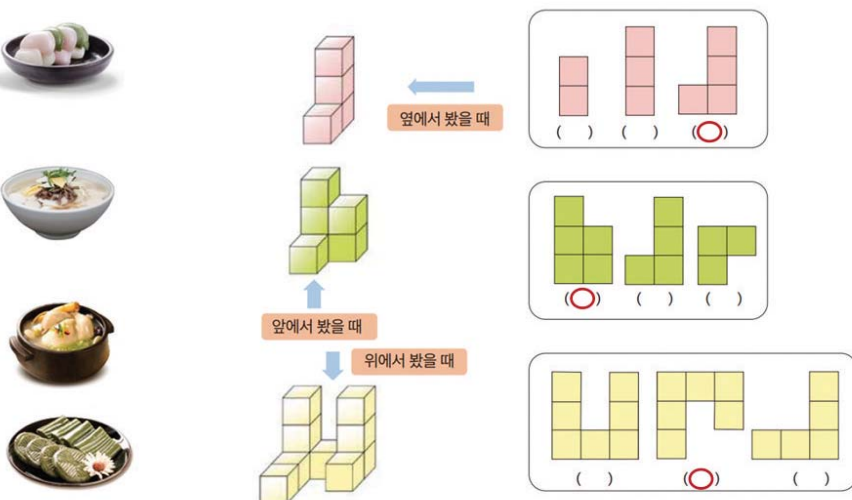

▶3번 정답

부고

장경실씨 별세, 홍재만(은마교통 대표이사)씨 부인상, 홍영석(은마교통)·영호(BGF리테일 팀장)·수미(전 대한항공)·수옥(대한항공 과장)씨 모친상, 이현정 시모상, 김진호(홍콩익스프레스항공 부산제주지점장)·강재은(국방과학연구소 책임연구원)씨 빙모상

화촉 신랑 김기현 (주)비보존, 부 김정규 (도진산업개발(주)), 모 고희숙, 신부 김아라 (제주더너내일센터), 부 김상진 (주)상진프랜차이즈 대표이사 바르게살기 삼도1동 위원장, 모 조미순

화촉 신랑 고성빈, 부 고용석 (장원리당 사)한국농촌지도자제주회회장, 모 김귀녀 (제주올레호텔 대표)의 장남, 신부 이예진, 부 이영길, 모 문남선

화촉 신랑 이민석 (제주고등학교 근무), 부 이한근 (MBC 청양방송국, 제주여행사 부회장), 모 이현산 (제주올레호텔 대표)의 장남, 신부 양희선 (제주대학교병원 근무), 부 양동철, 모 김정희 의 장녀

화촉 피로연 안내 신랑 김민범 (서울시청), 부 김학철 (前 경찰서장), 모 오순옥 (前 제주시동부보건소장), 신부 송희원 [대한무역투자진흥공사], 부 송형근 (대구매일신문), 모 전연휘

화촉 피로연 안내 신랑 오유철 (변호사), 부 오광훈 (前 초등교장), 모 한금옥 (前 초등교장), 신부 한솔지 (변호사), 부 한성환, 모 이미정

화촉 피로연 안내 신랑 김문수, 부 김석진 (前 사대부속중학교 교사), 모 문정숙 (신영중 교장), 신부 강혜원, 부 강영진, 모 최정순의 차녀