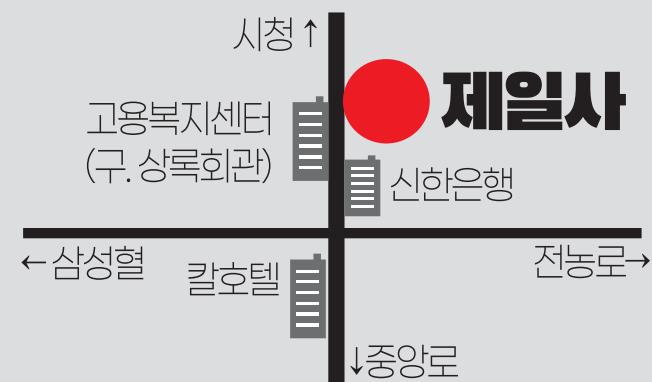

SORISEM 소리샘 보청기 TEL. 753-5347
제주시 삼도1동 507-3(2층)

위니아 딤채 전품목 할인행사

딤채의 오리지널 공식으로 재현한 한겨울 땅속 김치 맛

(주)위니아에이드 제주점 전시장: 제주시 북성로 27(삼도이동) T. 721-9095-6, 755-9095, F. 755-9096

오리지널 딤채

- 취급품목
- 김치냉장고 딤채
 - 프리미엄 냉장고 PRAUD
 - 에어콘 (가정용, 업소용, 천장형)
 - 냉·난방기 (초절전버터방식, 히트펌프식)
 - 딤채 (비전기압력밥솥)
 - 각종 냉장고, 냉동고
 - 세탁기, 건조기
 - 제습기, 공기청정기

모델비례 체험 맞춤 정장

제일사 양복점

이전기념행사

- 맞춤바지 무조건
- 3장 15만원
 - 2장 12만원
 - 1장 7만원
- 원단 다량 확보

- 33년전통, 고객 체형에 맞춘 재단
- 원단과 공임만의 마진을 뺀 합리적 가격
- 철저한 사후 관리를 위한 회원제 서비스

NAVER 제일사 검색

제주시 중앙로 170 / TEL. 722-0914, FAX. 722-9098 | 영업시간: AM 9시 - PM 9시 일요일 쉽다